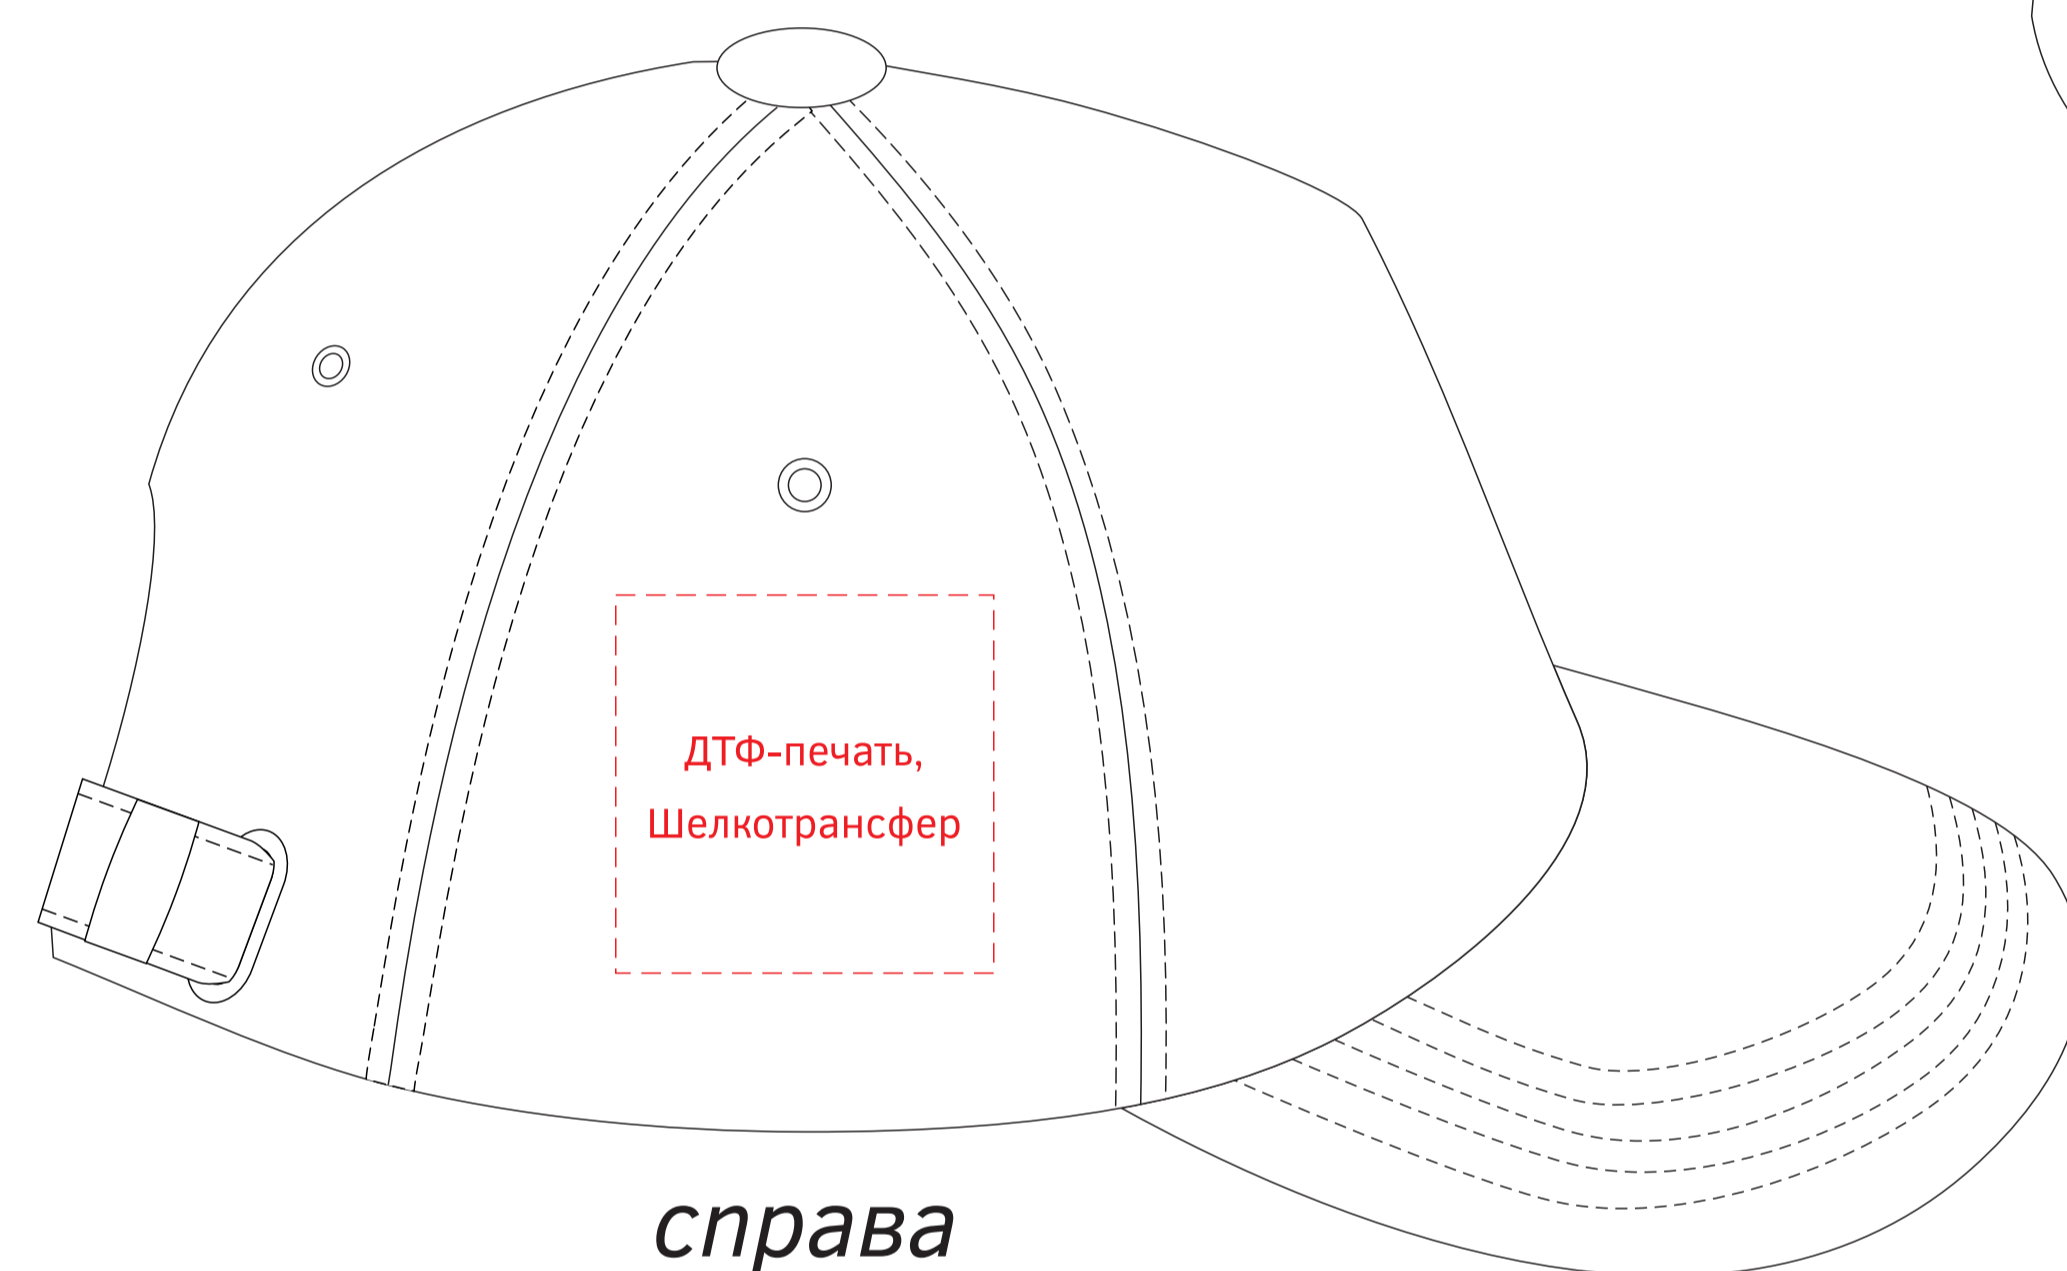

Бейсболка Standard

тел: (812) 448-59-90, (812) 309-48-47

e-mail: design2@printsalon.ru, design-ps@mail.ru

printsalon.ru

лоб

M1:1

справа

затылок

слева

Цветовая палитра бейсболок Standard

Работа с шаблоном

- Разместите текст или изображение в пределах поля печати, не выходя за красную пунктирную линию.
- Минимальная толщина линий должна быть: для ДТФ-печати не менее 0,5 мм, для шелкотрансфера не менее 0,4 мм.
- Макет для ДТФ-печати может быть растровым или векторным. Цветовая палитра CMYK.
- Макет для шелкотрансфера должен быть выполнен в векторном формате. Цветовая палитра макета PANTONE C.
- Переведите текст или изображение в кривые, сохраните файл в векторе в одном из этих форматов: PDF, EPS, CDR 18.
- Далее сохраните этот же файл для превью в растре с разрешением 72 dpi в одном из этих форматов: JPG, PNG.
- Отправьте нам на почту векторный и растровый файлы.