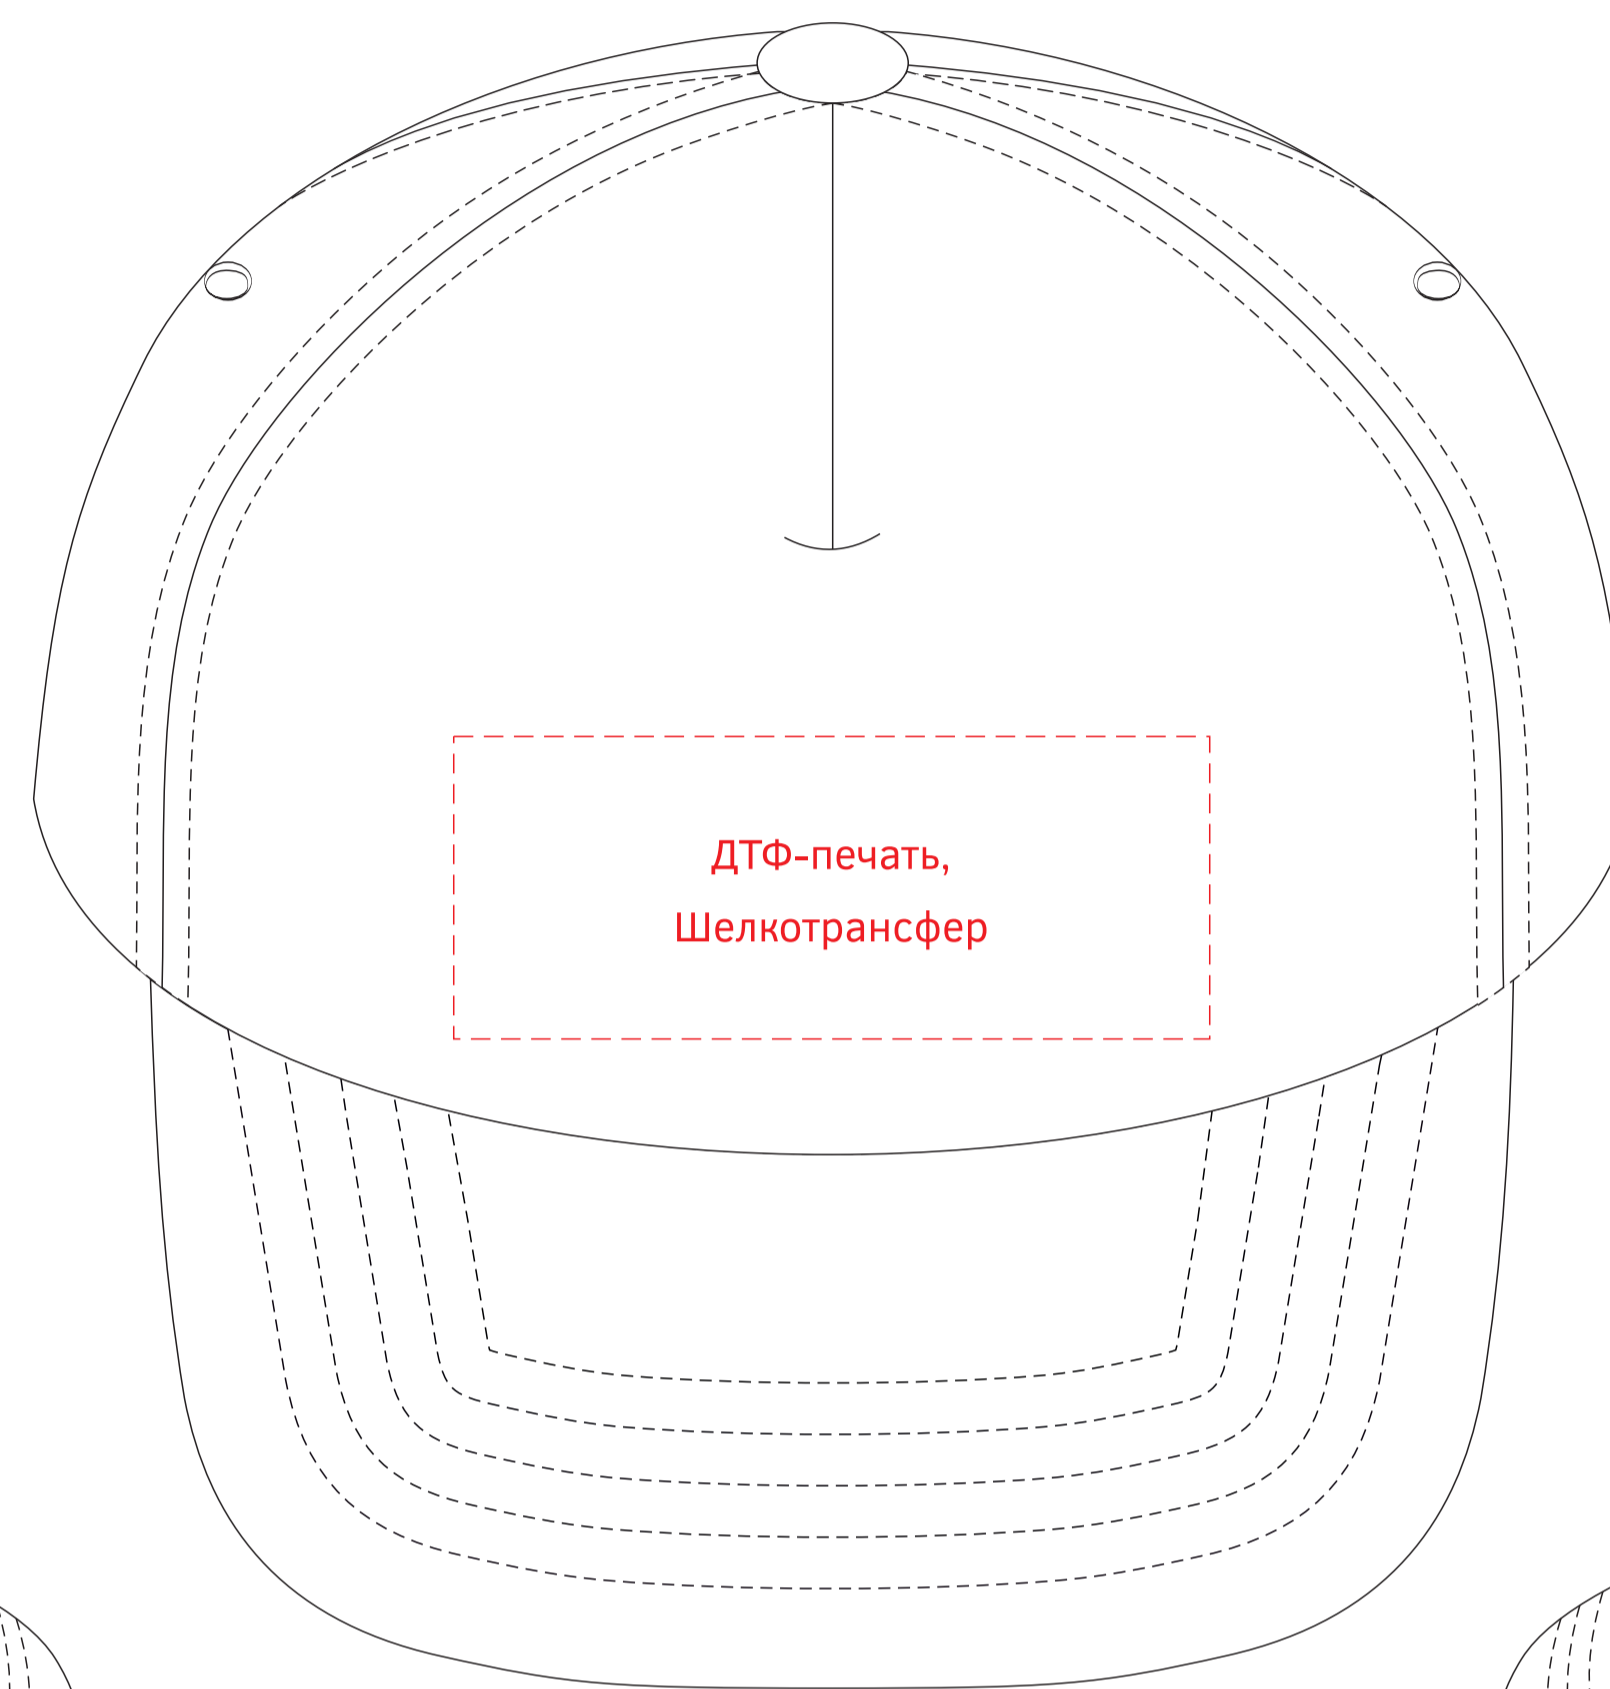

Бейсболка Standard

тел: (812) 448-59-90, (812) 309-48-47

e-mail: design2@printsalon.ru, design-ps@mail.ru

printsalon.ru

лоб

M1:1

справа

затылок

слева

Цветовая палитра бейсболок Standard

Работа с шаблоном

- Разместите текст или изображение в пределах поля печати, не выходя за красную пунктирную линию.
- Минимальная толщина линий должна быть: для ДТФ-печати не менее 0,5 мм, для шелкотрансфера не менее 0,4 мм.
- Макет для ДТФ-печати может быть растровым или векторным. Цветовая палитра CMYK.
- Макет для шелкотрансфера должен быть выполнен в векторном формате. Цветовая палитра макета PANTONE C.
- Переведите текст или изображение в кривые, сохраните файл в векторе в одном из этих форматов: PDF, EPS, CDR 18.
- Далее сохраните этот же файл для превью в растре с разрешением 72 dpi в одном из этих форматов: JPG, PNG.
- Отправьте нам на почту векторный и растровый файлы.