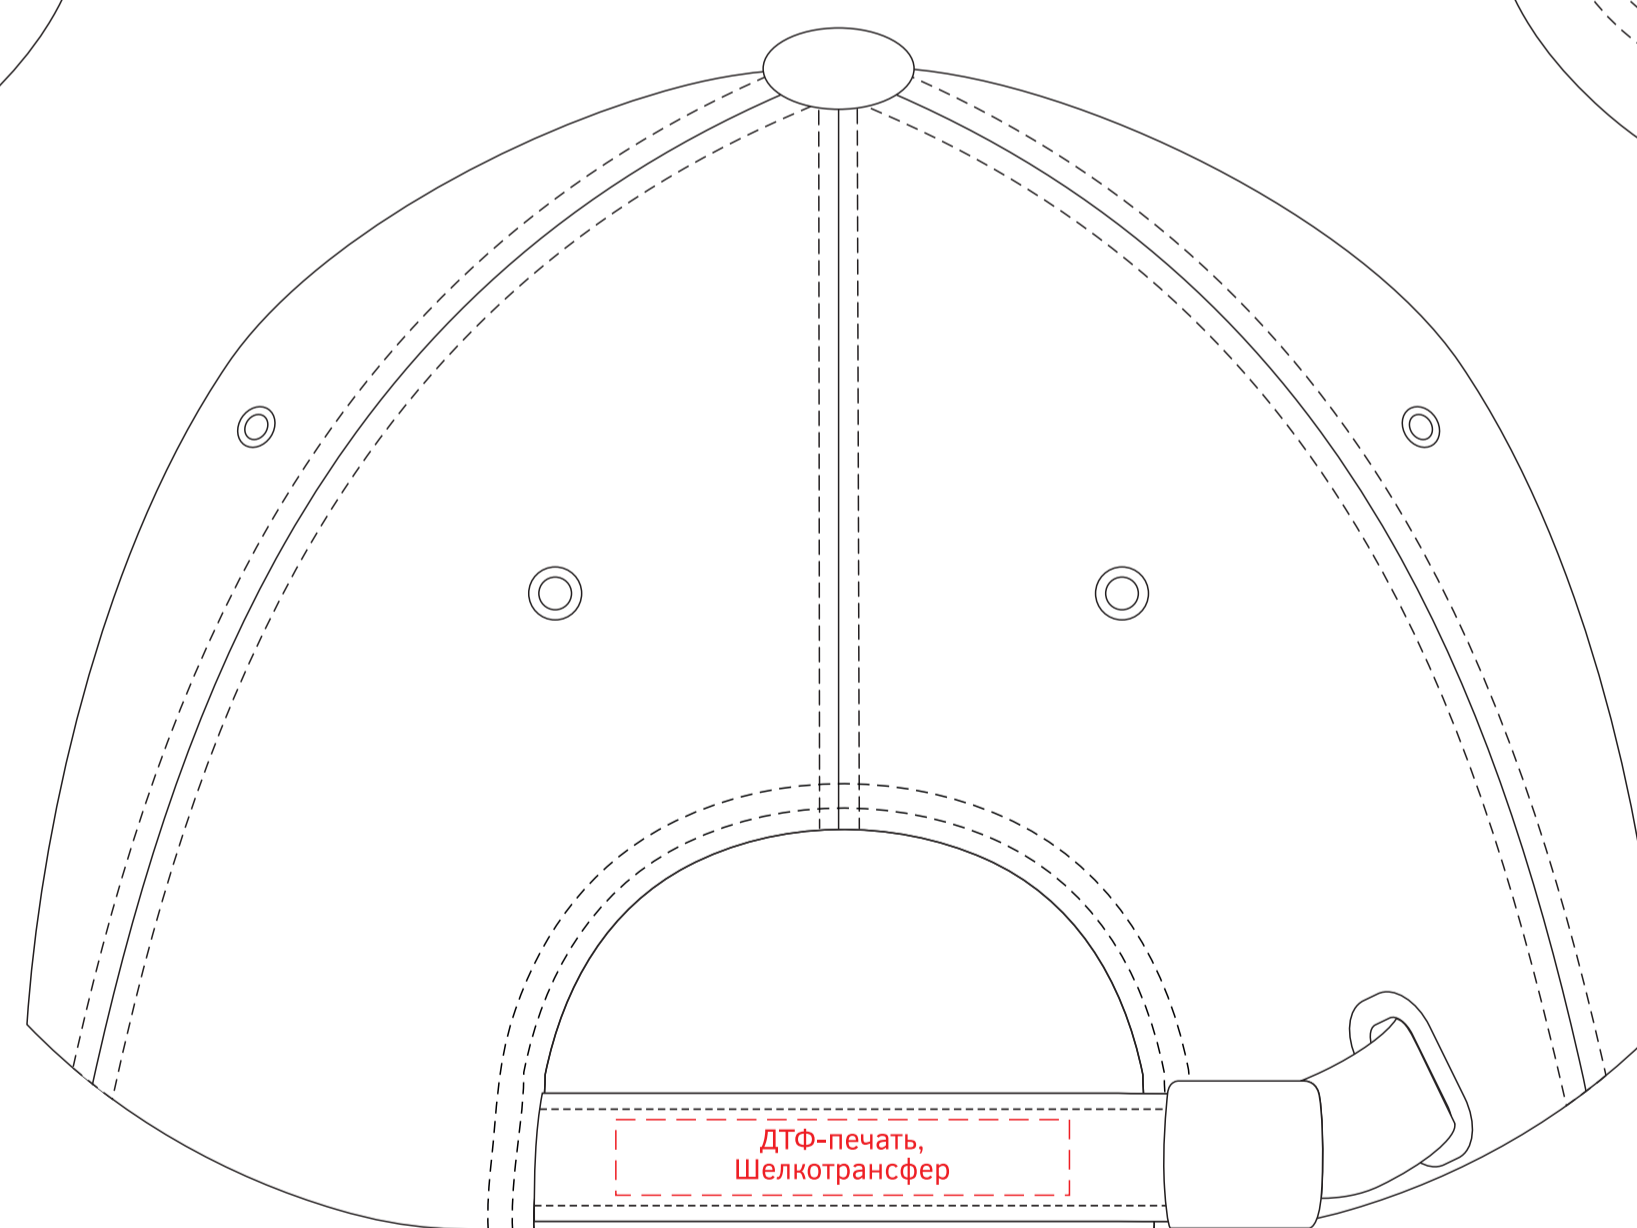

Бейсболка Standard

тел: (812) 448-59-90, (812) 309-48-47

e-mail: design2@printsalon.ru, design-ps@mail.ru

printsalon.ru

лоб

M1:1

справа

затылок

слева

Цветовая палитра бейсболок Standard

Работа с шаблоном

- Разместите текст или изображение в пределах поля печати, не выходя за красную пунктирную линию.
- Минимальная толщина линий должна быть: для ДТФ-печати не менее 0,5 мм, для шелкотрансфера не менее 0,4 мм.
- Макет для ДТФ-печати может быть растровым или векторным. Цветовая палитра CMYK.
- Макет для шелкотрансфера должен быть выполнен в векторном формате. Цветовая палитра макета PANTONE C.
- Переведите текст или изображение в кривые, сохраните файл в векторе в одном из этих форматов: PDF, EPS, CDR 18.
- Далее сохраните этот же файл для превью в растре с разрешением 72 dpi в одном из этих форматов: JPG, PNG.
- Отправьте нам на почту векторный и растровый файлы.