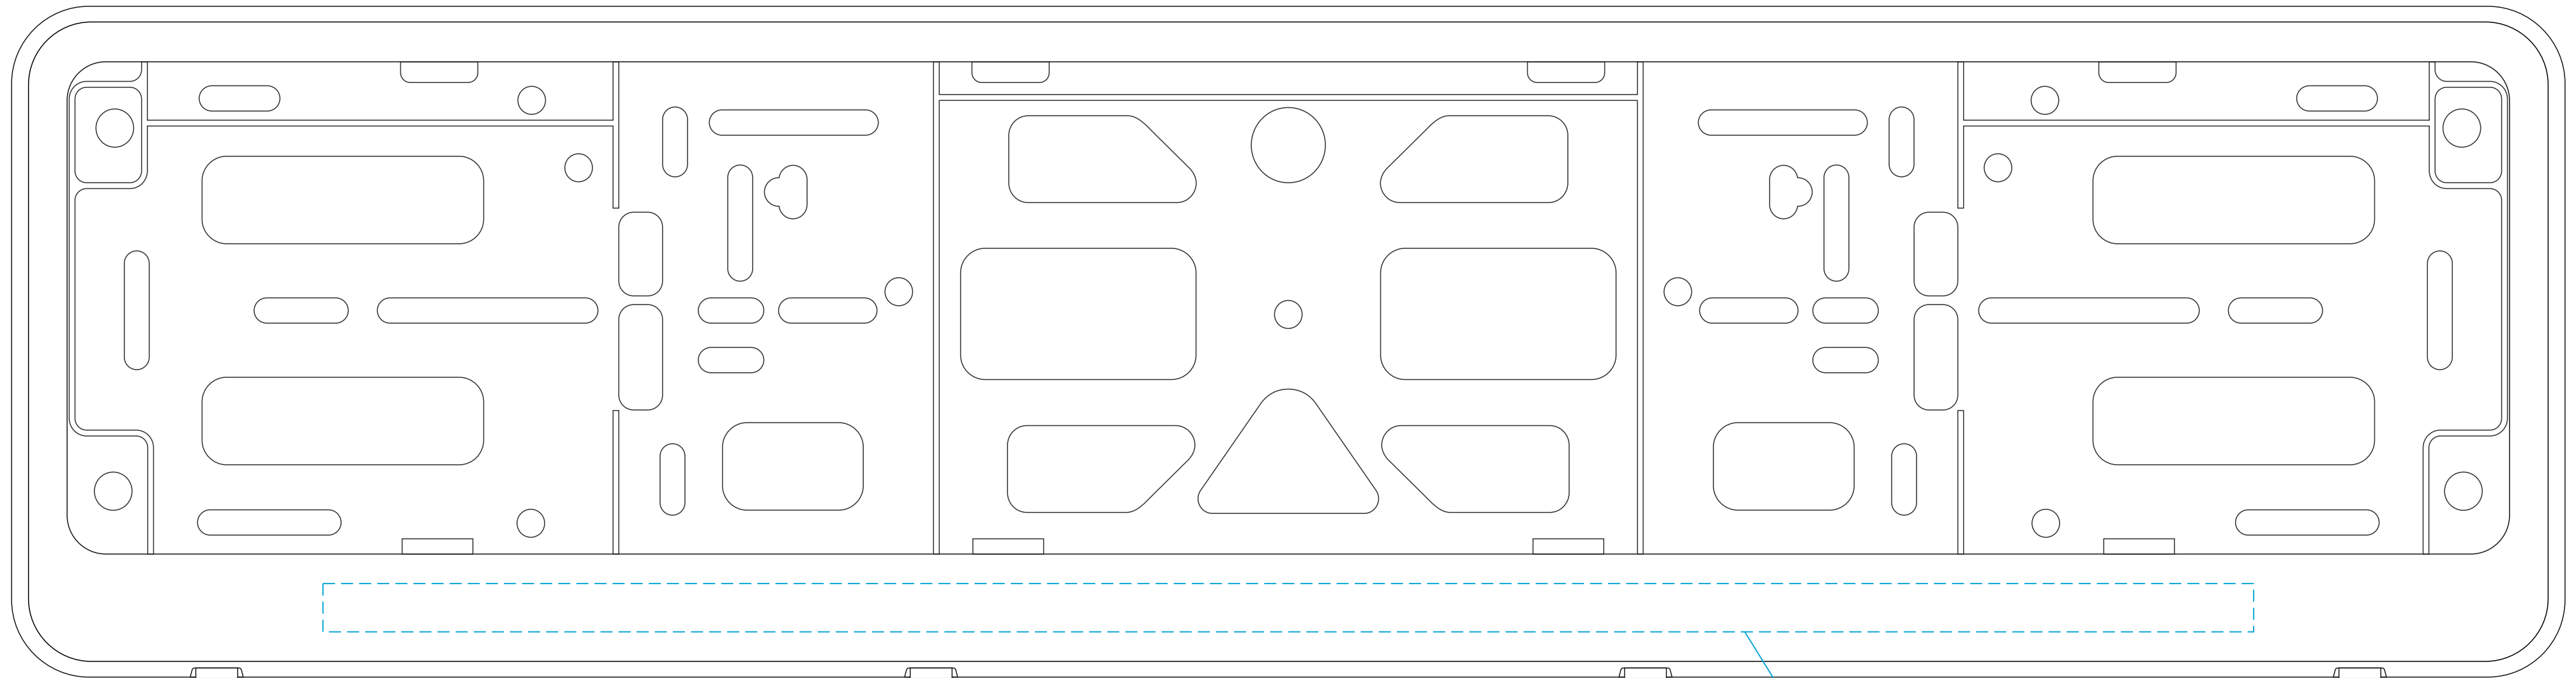

## Внимание!

Для шелкографии по цветным и темным поверхностям рекомендуем использовать черный, белый, золотистый и серебристый цвета во избежании проявления оттенка основы.

Шелкография  
400x10 мм

## Работа с шаблоном

- Разместите текст или изображение в пределах поля печати, не выходя за красную/голубую пунктирную линии.
- Минимальная толщина линий должна быть не менее 0,3 мм.
- Цветовая палитра PANTONE C (максимум 1 цвет).
- Переведите текст или изображение в кривые, сохраните файл в векторе в одном из этих форматов: PDF, EPS, CDR 18.
- Далее сохраните этот же файл для превью в растре с разрешением 72 dpi в одном из этих форматов: JPG, PNG.
- Отправьте нам на почту векторный и растровый файлы.