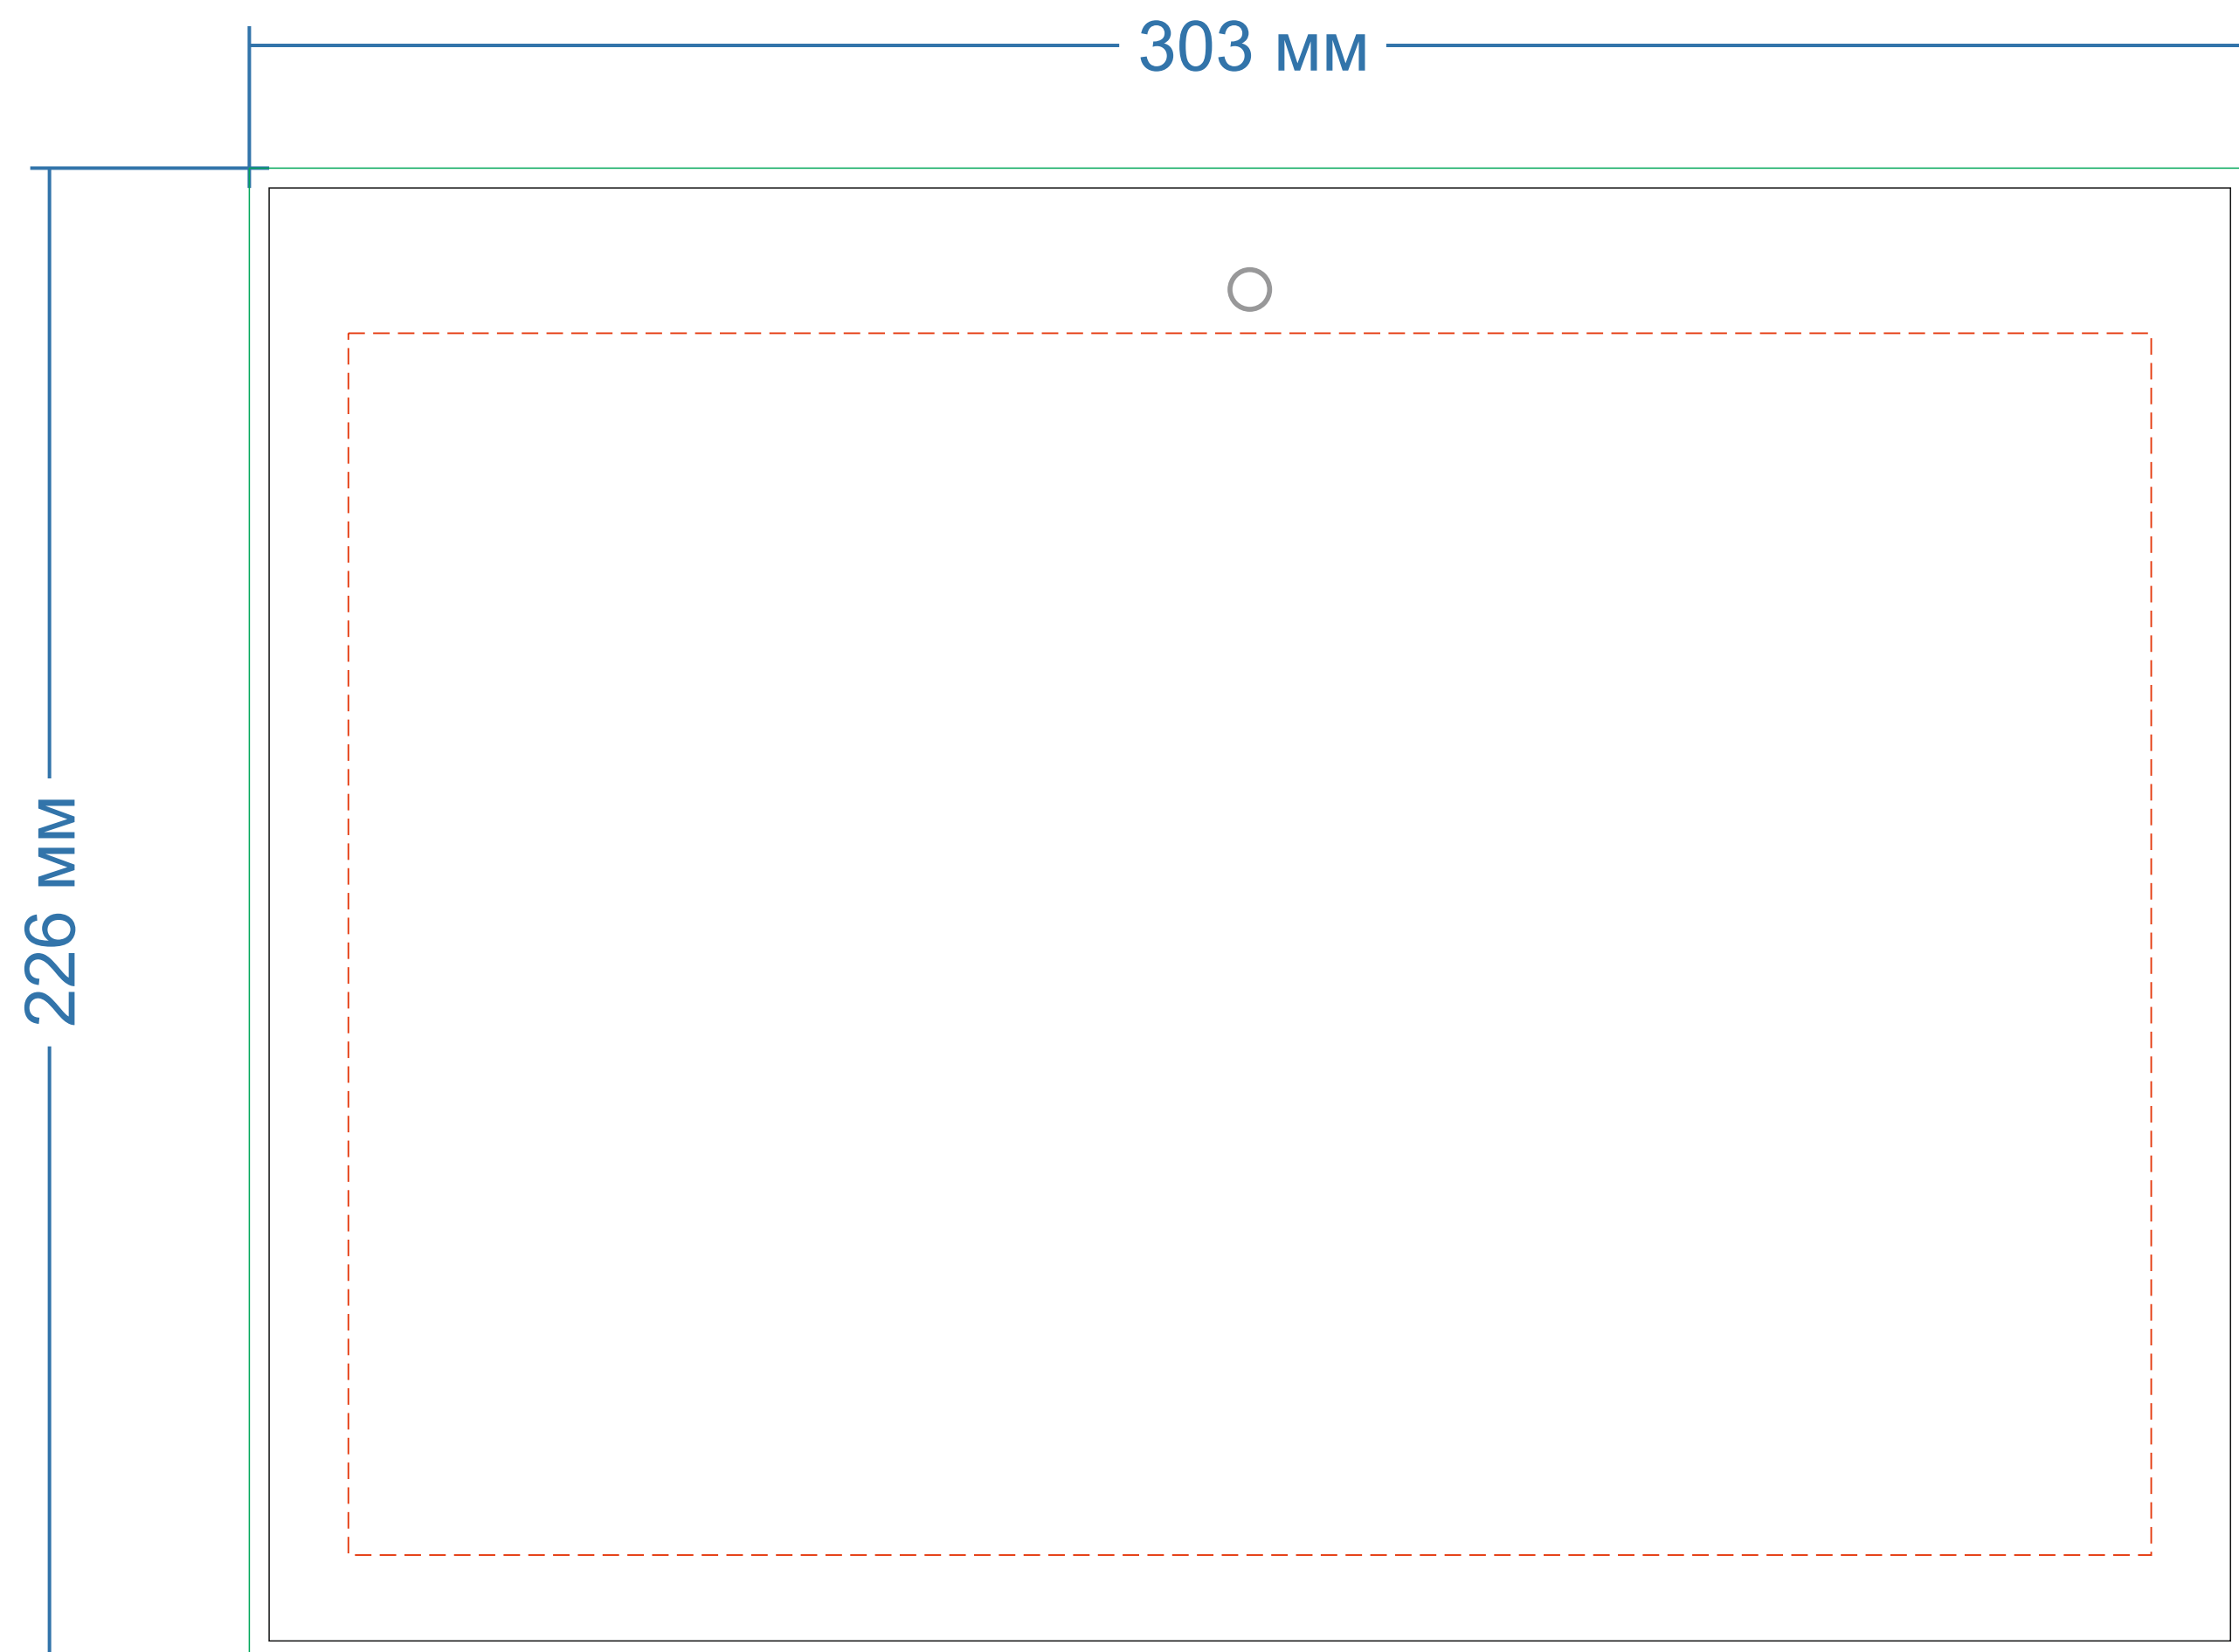

Календарь Моно-стандарт

тел: (812) 448-59-90, (812) 309-48-47

e-mail: design2@printsalon.ru, design-ps@mail.ru

printsalon.ru

- Вылеты на подрез 3 мм - границы фона и заливки
- Обрезной формат
- - - Защитное поле - важная информация и логотипы не должны выходить за эту линию
- - - Нижняя граница календарного блока - выше этой линии изображение закрывается календарным блоком

Работа с шаблоном

- Макет для печати может быть растровым или векторным. Цветовая палитра CMYK.
- Переведите весь текст в кривые, все эффекты (прозрачности, тени, заливки узором, контейнер PowerClip) должны быть растрованы в палитру CMYK с разрешением 300 dpi.
- Составной черный цвет не должен превышать в сумме 300%.
- Сохраните файл в одном из этих форматов: PDF, EPS, CDR 18.
- Далее сохраните этот же файл для превью в растре с разрешением 72 dpi в одном из этих форматов: JPG, PNG.
- Отправьте нам на почту векторный и растровый файлы.